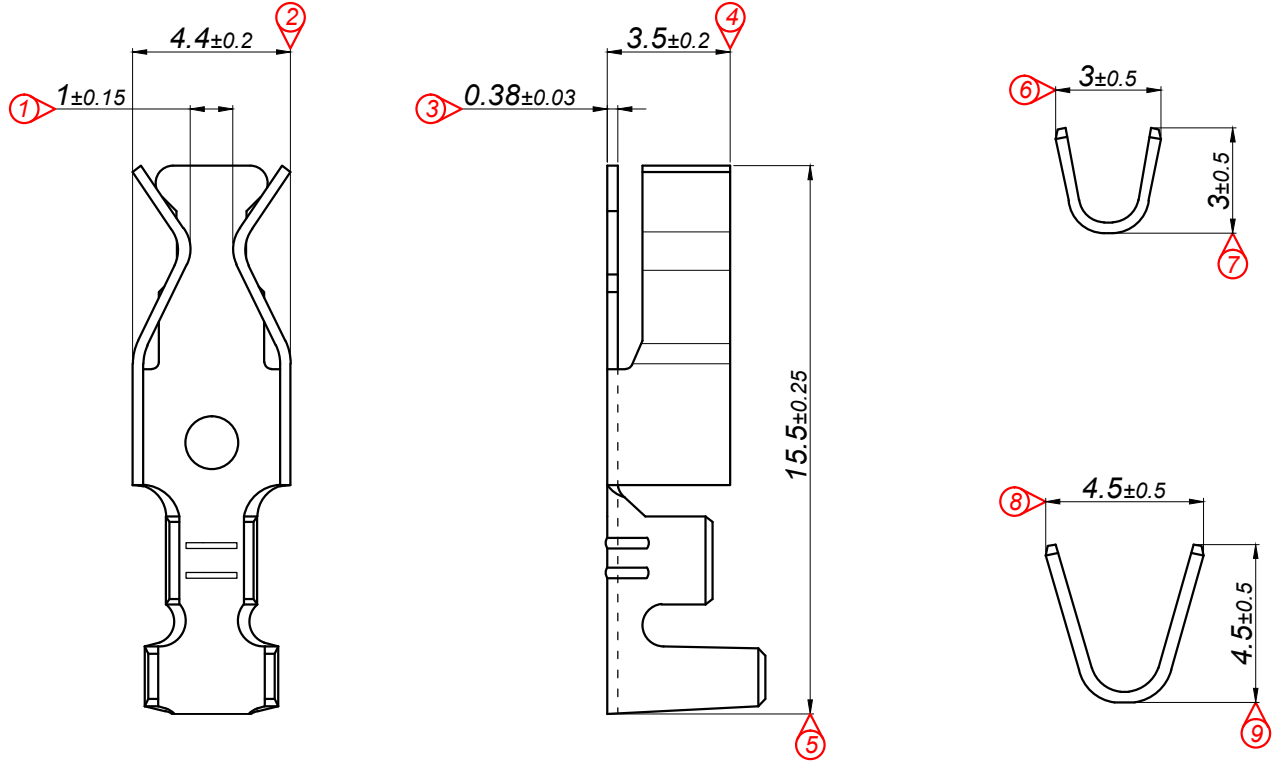

PARÇA KODU PART CODE	PARÇA ADI PART NAME	Malzeme Material	Kaplama / Coating		
			SN	AG	Nİ
TD 2176 RP	DİPSİZ LAMBA TERMİNALİ B.A. =RP=	(CuZn30) Pirinç / Brass	-	-	-

Kablo Kesiti

Wire Section : $0.5 - 1 \text{ mm}^2$

Perspektif
Perspective

Resim üzerinden ölçü almayınız
do not measure on drawing

Tarih / Date	01.02.2017	İmza / Signature	Ölçek / Scale		
Çizen / Desing	T.Topçu		5 / 1		
Onay / Approval	S.Gölcük		No	Değişiklik / Revision	Tarih/Date
	Parça Adı: Part Name	DİPSİZ LAMBA TERMİNALİ BÜYÜK AYAK		Parça Kodu: Part Code	TD 2176

Parça Adı:
Part Name

DİPSİZ LAMBA TERMİNALİ
BÜYÜK AYAK

Parça Kodu:
Part Code

TD 2176