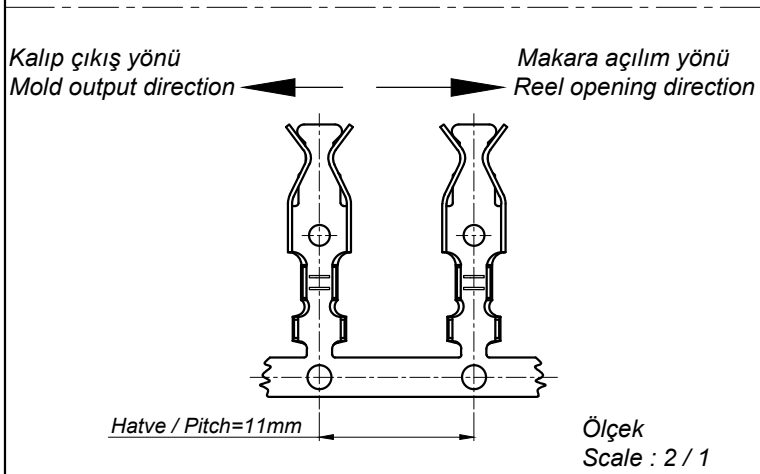

PARÇA KODU PART CODE	PARÇA ADI PART NAME	Malzeme Material	Kaplama / Coating		
			SN	AG	Nİ
TD 2176 RP	DİPSİZ LAMBA TERMİNALİ B.A. =RP=	(CuZn30) Pirinç / Brass	-	-	-

Kablo Kesiti

Wire Section : $0.5 - 1 \text{ mm}^2$

Perspektif
Perspective

Resim üzerinden ölçü almayınız
do not measure on drawing

Tarih / Date	01.02.2017	İmza / Signature	Ölçek / Scale		
Çizen / Desing	T.Topçu		5 / 1		
Onay / Approval	S.Gölcük		No	Değişiklik / Revision	Tarih/Date
	Parça Adı: Part Name	DİPSİZ LAMBA TERMİNALİ BÜYÜK AYAK		Parça Kodu: Part Code	TD 2176

Parça Adı:
Part Name

DİPSİZ LAMBA TERMİNALİ
BÜYÜK AYAK

Parça Kodu:
Part Code

TD 2176